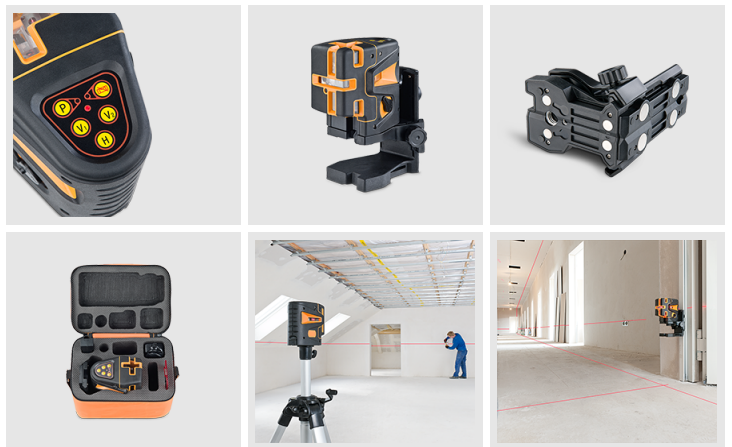

fiche technique produit

Geo5X-L360 HP

Ref.: 533000

Geo5X-L360 HP Le multilignes indispensable

Universel, robuste, polyvalent, précis - l'appareil professionnel pour les spécialistes ! Diodes laser haute puissance pour une meilleure visibilité des lignes, grande précision, protection contre la poussière et l'eau ainsi que de nombreuses propriétés importantes pour une utilisation professionnelle.

Propriétés

- Ligne laser verticale 360°
- Ligne laser verticale 200°
- Ligne laser horizontale 360° (génèrent 5 croix lasers)
- Lignes laser sallumentindépendament
- A plomb
- Support multi-fonctions avec

- aimants très puissants en dessous et au dos
- attache par sangle
- hauteur ajustable
- fi letage 5/8»
- Possibilité de travailler avec une cellule de reception (en option)
- Possibilité de bloquer le laser pour travailler en manuel

fiche technique produit

- Filetage 5/8» et 1/4» sur le dessous secours de linstrument

Fourniture

- Support réglable en hauteur multi-fonctions
- Batterie Li-Ion, chargeur
- Bloc de piles de secours
- Cible magnétique
- Sacoche