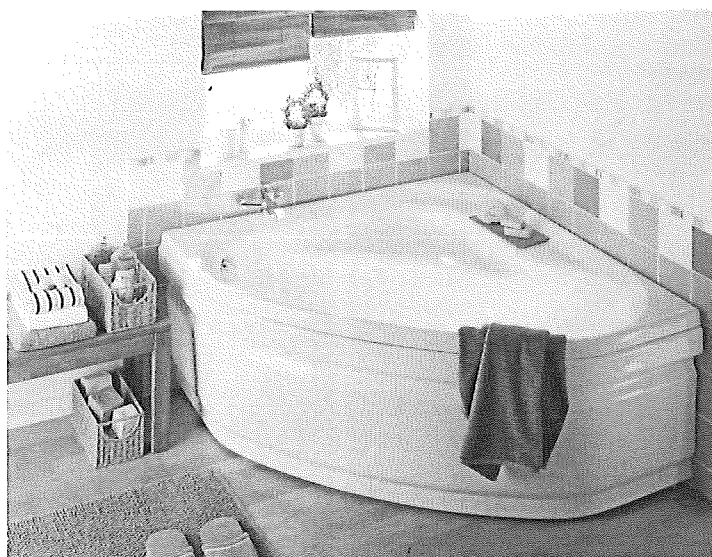

- Blanc
- Appui-tête et plage de dépose intégrés
- Livrée avec jeu de 5 pieds réglables clipsables
- Bague de vidage anti-fuite
- Option : pack avec tablier

<b>Référence</b>	<b>198901</b>
Longueur en mm	1350
Largeur en mm	1350
Hauteur en mm (sous plage) SANS tablier	520-540
Hauteur en mm (sous plage) AVEC tablier	532-535
Profondeur en mm	415
Diamètre trop plein et vidage en mm	52
Volume en litres*	120
Poids en kg	18
Hauteur sous plage en mm	50
Option: Pack avec tablier	198221

# FORIA ANGLE

135x135

Ref : R1516303A / 198901

Capacité / Inhoud\* : 120L

Garantie / Waarborg : 10 ans/jaar

\* Volume en litres (au trop plein moins 70 litres)

\* Volume in liter (aan overloop min 70 liter)

Baignoires / Baden

**AQUARINE**  
Spirit of Wellness