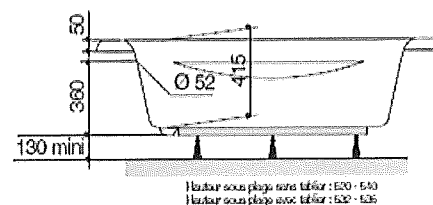

- Blanc
- Appui-tête et plage de dépose intégrés
- Livrée avec jeu de 5 pieds réglables clipsables
- Bague de vidage anti-fuite
- Option : pack avec tablier

<b>Référence</b>	<b>198901</b>
Longueur en mm	1350
Largeur en mm	1350
Hauteur en mm (sous plage) SANS tablier	520-540
Hauteur en mm (sous plage) AVEC tablier	532-535
Profondeur en mm	415
Diamètre trop plein et vidage en mm	52
Volume en litres*	120
Poids en kg	18
Hauteur sous plage en mm	50
Option: Pack avec tablier	198221

# FORIA ANGLE

135x135

Ref : R1516303A / 198901

Capacité / Inhoud\* : 120L

Garantie / Waarborg : 10 ans/jaar

\* Volume en litres (au trop plein moins 70 litres)

\* Volume in liter (aan overloop min 70 liter)