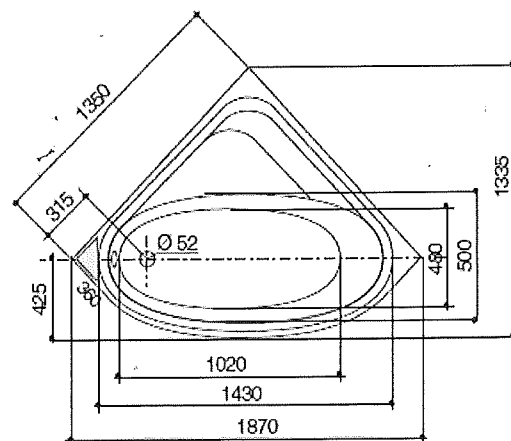

- Blanc
- Appui-tête et plage de dépose intégrés
- Livrée avec jeu de 5 pieds réglables clipsables
- Bague de vidage anti-fuite
- Option : pack avec tablier

<b>Référence</b>	<b>198901</b>
Longueur en mm	1350
Largeur en mm	1350
Hauteur en mm (sous plage) SANS tablier	520-540
Hauteur en mm (sous plage) AVEC tablier	532-535
Profondeur en mm	415
Diamètre trop plein et vidage en mm	52
Volume en litres*	120
Poids en kg	18
Hauteur sous plage en mm	50
Option: Pack avec tablier	198221

# FORIA ANGLE

135x135

Ref : R1516303A / 198901

Capacité / Inhoud\* : 120L

Garantie / Waarborg : 10 ans/jaar

\* Volume en litres (au trop plein moins 70 litres)

\* Volume in liter (aan overloop min 70 liter)