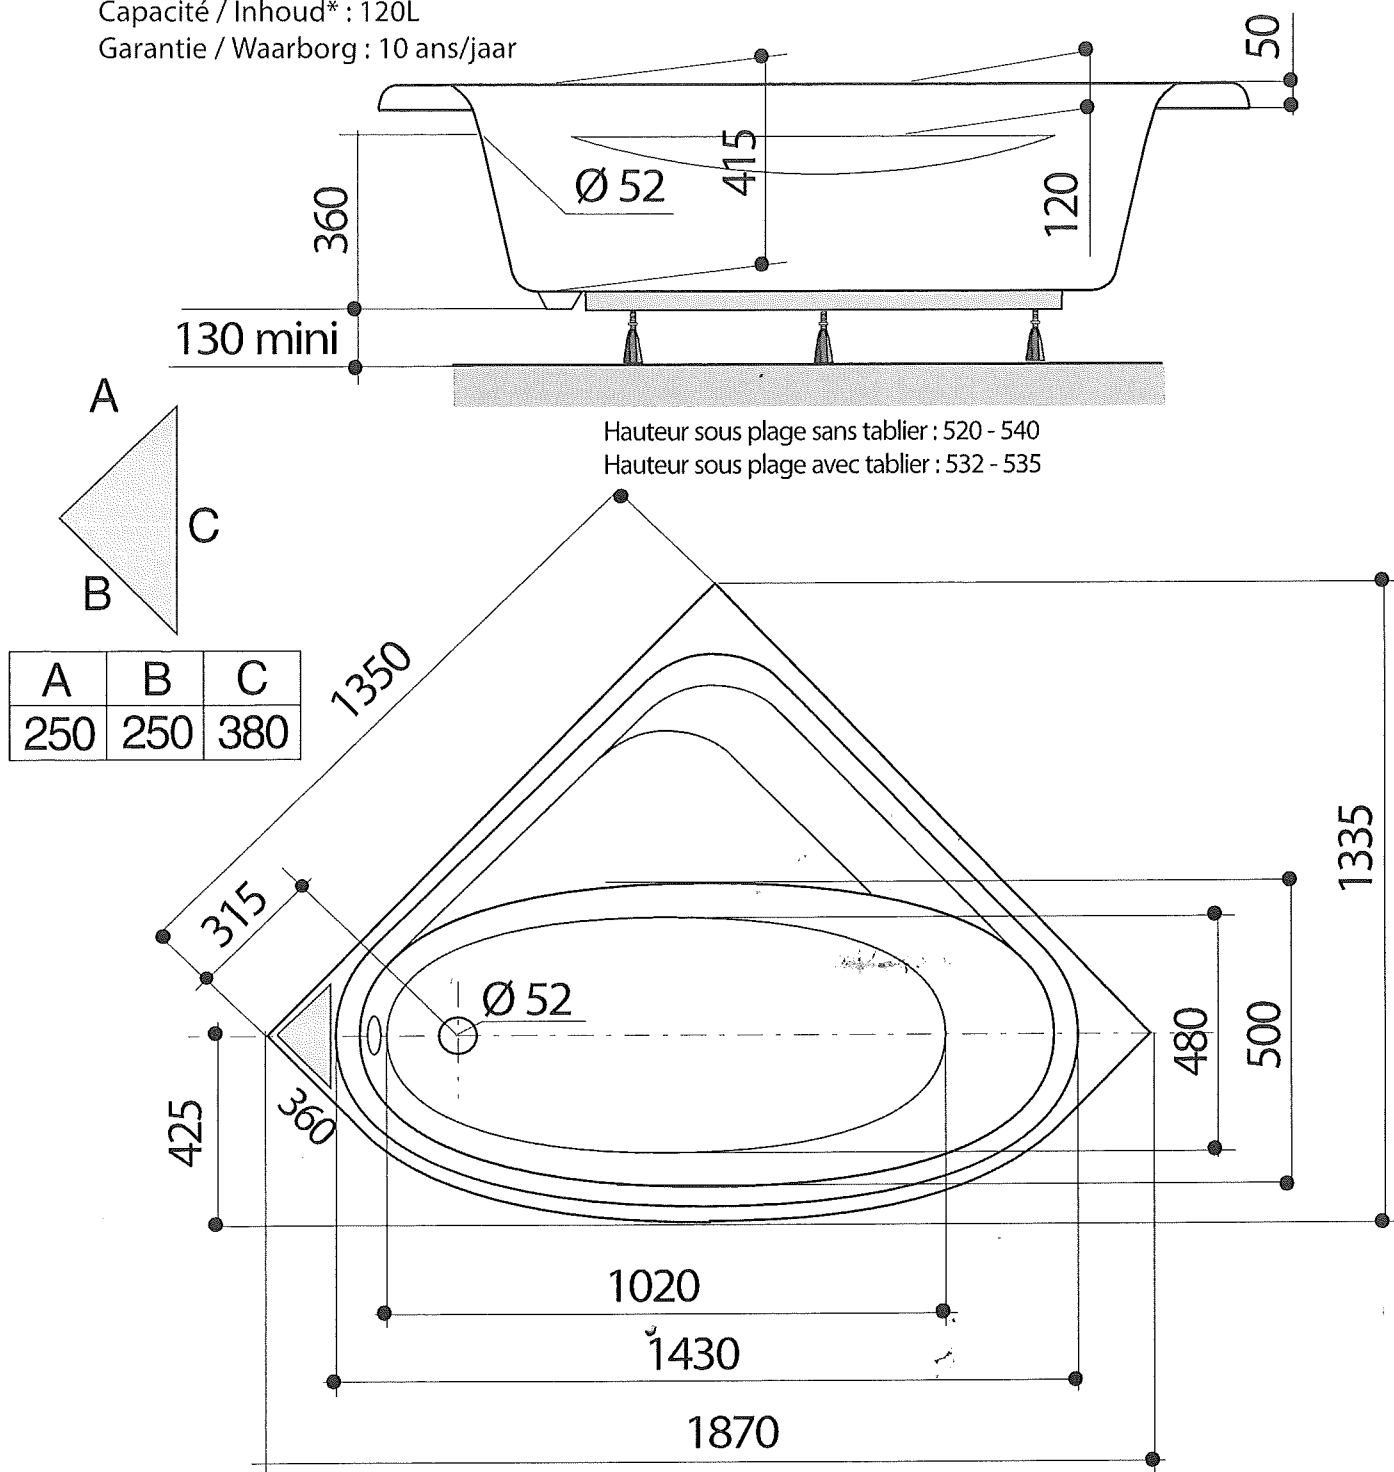

- Blanc
- Appui-tête et plage de dépose intégrés
- Livrée avec jeu de 5 pieds réglables clipsables
- Bague de vidage anti-fuite
- Option : pack avec tablier

<b>Référence</b>	<b>198901</b>
Longueur en mm	1350
Largeur en mm	1350
Hauteur en mm (sous plage) SANS tablier	520-540
Hauteur en mm (sous plage) AVEC tablier	532-535
Profondeur en mm	415
Diamètre trop plein et vidage en mm	52
Volume en litres*	120
Poids en kg	18
Hauteur sous plage en mm	50
Option: Pack avec tablier	198221

# FORIA ANGLE

135x135

Ref : R1516303A / 198901

Capacité / Inhoud\* : 120L

Garantie / Waarborg : 10 ans/jaar

\* Volume en litres (au trop plein moins 70 litres)

\* Volume in liter (aan overloop min 70 liter)