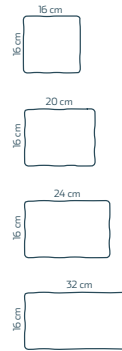

Formats

*élégance
et tradition*

Usage

Conditionnement Palette

Surface par palette : 10,2 m²
Poids par palette : 1400 kg
Palettes/camion 25T : 17

ARBOIS

GRIS PORPHYRE

ARBOIS