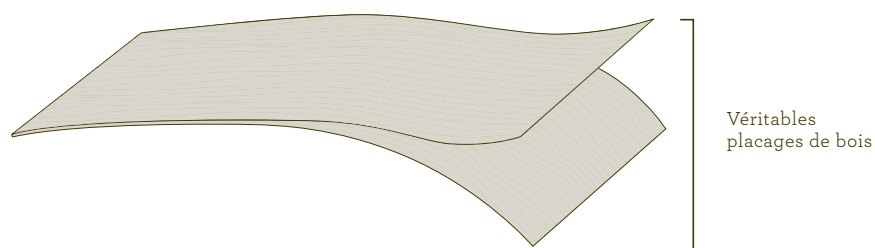

BIOPLY

Panneau souple composé de 2 plis de placages bruts contrecollés.

CARACTÉRISTIQUES TECHNIQUES

2 plis de placages bruts contrecollés

Formats standards

2520 x 1270 mm - 3050 x 1270 mm

Formats portes

2150 x 950 mm - 2150 x 1270 mm - 2520 x 950 mm - 3050 x 950 mm

Épaisseur

8/10^e mm

Rayon de cintrage

Cintrage à froid parallèle au fil jusqu'à un rayon de 40 mm ou perpendiculaire au fil jusqu'à 80 mm

Les panneaux Bioply vous assurent un fini sans tranche noire sur les arrêtes (absence de kraft au dos des panneaux)