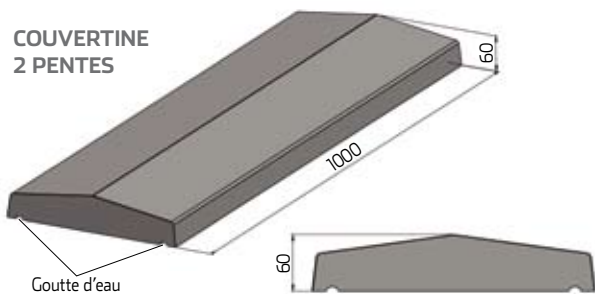

COUVERTINE

La couvertine ALKERN
est l'élément indispensable pour la finition
de vos murets et clôtures de jardin

COUVERTINE

Les deux aspects lisse et sablé de la couvrtine ALKERN, et son esthétique originale, vous permettront d'embellir vos murets de jardins selon vos goûts, en leur offrant une parfaite finition.

Les couvrtines sont teintées et offrent 2 finitions : lisse ou sablée.

AVANTAGES

- La couvrtine est facile à mettre en œuvre grâce à son poids manu portable
- Pour la pérennité du produit, l'emballage est soigné avec un intercalaire à chaque rang et une housse transparente permet de laisser le produit sec
- La couvrtine Alkern convient pour des murs de 15, 20, 27 et 40 cm.
- 2 gouttes d'eau permettent de laisser intact le muret en cas de pluie.

COUVERTINE
2 PENTES

COUVERTINE
PLATE

Couvrtine 1 pente	Coloris	Type	Longueur	Largeur	Poids / pièce	Unités / Palette
C 1/24 X 100	Gris, Blanc, Ton pierre		100 cm	24 cm	26 kg	40
C 1/29 X 100				29 cm	32 kg	30
C 1/40 X 100 pour mur de 27	Gris			40 cm	57 kg	14
Couvrtine 2 pentes						
C 2/25 X 100	Gris, Blanc, Ton pierre		100 cm	25 cm	29 kg	40
C 2/30 X 100				30 cm	30 kg	30
C 2/40 X 100 pour mur de 27				40 cm	48 kg	20
C 2/55 X 100 pour mur de 40	Gris			55 cm	80 kg	15
Couvrtine plate						
C 30 X 100	Gris		100 cm	30 cm	30 kg	30