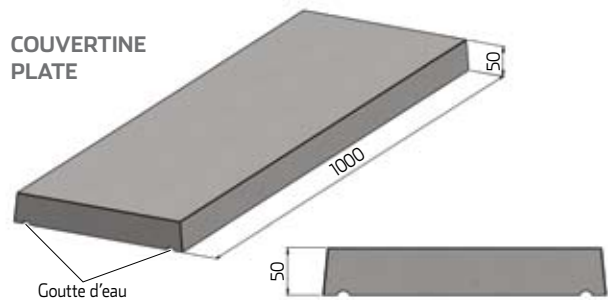

COUVERTINE

La couvertine ALKERN
est l'élément indispensable pour la finition
de vos murets et clôtures de jardin

COUVERTINE

Les deux aspects lisse et sablé de la couvrtine ALKERN, et son esthétique originale, vous permettront d'embellir vos murets de jardins selon vos goûts, en leur offrant une parfaite finition.

Les couvrtines sont teintées et offrent 2 finitions : lisse ou sablée.

AVANTAGES

- La couvrtine est facile à mettre en œuvre grâce à son poids manu portable
- Pour la pérennité du produit, l'emballage est soigné avec un intercalaire à chaque rang et une housse transparente permet de laisser le produit sec
- La couvrtine Alkern convient pour des murs de 15, 20, 27 et 40 cm.
- 2 gouttes d'eau permettent de laisser intact le muret en cas de pluie.

COUVERTINE
2 PENTES

COUVERTINE
PLATE

Couvrtine 1 pente	Coloris	Type	Longueur	Largeur	Poids / pièce	Unités / Palette
C 1/24 X 100	Gris, Blanc, Ton pierre		100 cm	24 cm	26 kg	40
C 1/29 X 100				29 cm	32 kg	30
C 1/40 X 100 pour mur de 27	Gris			40 cm	57 kg	14
Couvrtine 2 pentes						
C 2/25 X 100	Gris, Blanc, Ton pierre		100 cm	25 cm	29 kg	40
C 2/30 X 100				30 cm	30 kg	30
C 2/40 X 100 pour mur de 27				40 cm	48 kg	20
C 2/55 X 100 pour mur de 40	Gris			55 cm	80 kg	15
Couvrtine plate						
C 30 X 100	Gris		100 cm	30 cm	30 kg	30