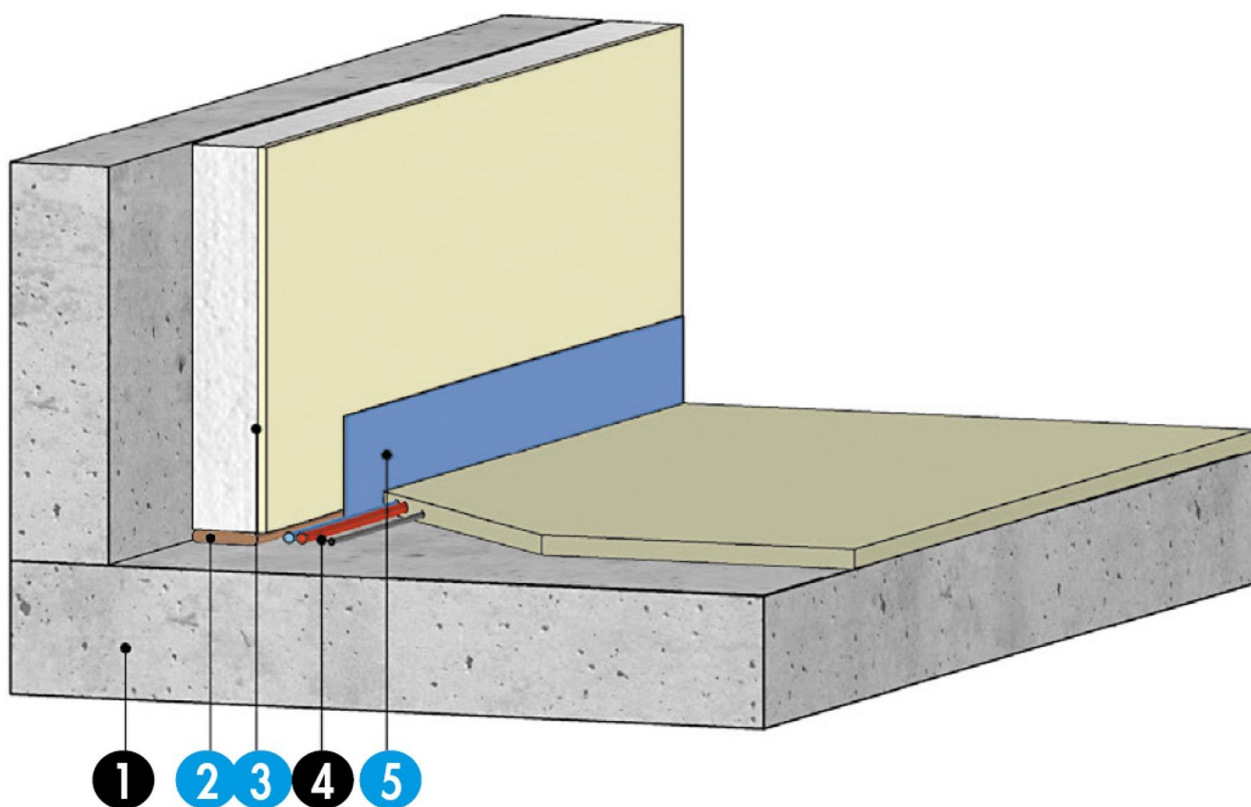

Knauf Périmousse avant mise en oeuvre sous chape hydraulique, mortier de pose ou plancher chauffant/rayonnant

1. Élément porteur
2. Mousse polyuréthane
3. Doublage PSE
4. Ravoilage si nécessaire
5. Knauf Périmousse

- [Nous contacter](#)

> **Caractéristiques techniques**

LONGUEUR : 100 m

LARGEURS :

- 100 mm
- 125 mm
- 150 mm