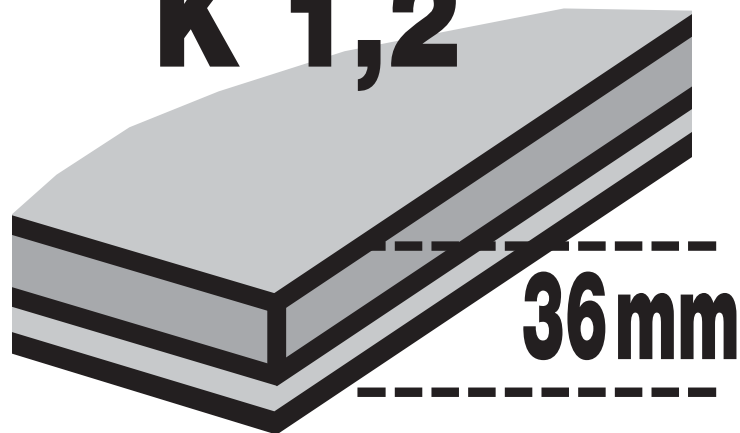

ECOTOP

ISO

**Max.
265 cm**

K 1,2

36 mm

**ISOLATION
ISOLATIE
INSULATION
AISLACIÓN
ISOLAMENTO
ISOLAMENTO**