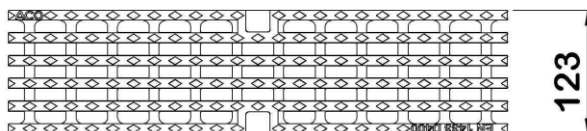

Informations produit

Avantages

- Fonte ductile peinte en noir
- Système de verrouillage Drainlock® résistant aux agents chimiques et à la corrosion
- Grille esthétique en accord avec l'aménagement urbain
- Facile à poser
- Accès P.M.R.
- Classe D400

Description produit

- Grille caillebotis en fonte ductile conforme à la norme NF EN 1433
- Adaptable aux caniveaux de largeur 100 mm des gammes ACO Xtradrain et ACO Multidrain
- Maille de 28x12 mm
- Longueur 500 mm

Données techniques

Article	Surface absorption (cm ² /m)	Classe	Longueur (mm)	Largeur extérieure (mm)	Hauteur (mm)	Poids (kg)
12674	433	D400	499	123	40	4,5