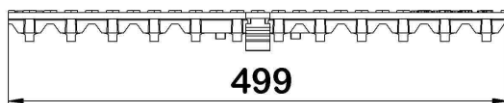

Description produit

- Grille caillebotis en fonte ductile conforme à la norme NF EN 1433
- Adaptable aux caniveaux de largeur 100 mm des gammes ACO Xtradrain et ACO Multidrain
- Maille de 28x12 mm
- Longueur 500 mm

Données techniques

Article	Surface absorption (cm ² /m)	Classe	Longueur (mm)	Largeur extérieure (mm)	Hauteur (mm)	Poids (kg)
12674	433	D400	499	123	40	4,5