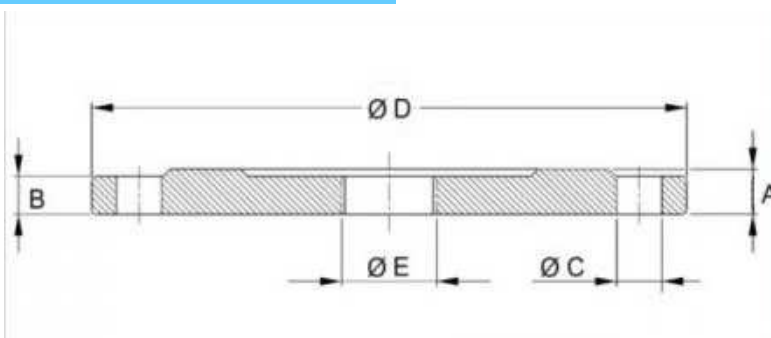

## CARACTERISTIQUES DIMENSIONNELLES

Référence ADG	Référence Fabrication	DN (mm)	PN (Bar)	Taroudage (")	D	A	B	C	E	Poids (kg)
RFBPT-40PB	ADPG024	40	10/16	40/300	150	19	16	19	40	1.80
RFBPT-40GB	ADPG025	40	10/16	55/300	165	19	16	19	55	1.70
RFBPT-50PB	ADPG001	50	10/16	40/300	165	19	16	19	40	2.30
RFBPT-50GB	ADPG002	50	10/16	55/300	165	19	16	19	55	2.50
RFBPT-60PB	ADPG010	60/65	10/16	40/300	185	19	16	19	40	2.50
RFBPT-60GB	ADPG005	60/65	10/16	55/300	185	19	16	19	55	2.90
RFBPT-80PB	ADPG011	80	10/16	40/300	200	19	16	19	40	3.00
RFBPT-80GB	ADPG007	80	10/16	55/300	200	19	16	19	55	2.90
RFBPT-100PB	ADPG012	100	10/16	40/300	220	19	16	19	40	4.00
RFBPT-100GB	ADPG006	100	10/16	55/300	220	19	16	19	55	3.90
RFBPT-125PB	ADPG013	125	10/16	40/300	250	19	16	19	40	5.40
RFBPT-125GB	ADPG004	125	10/16	55/300	250	19	16	19	55	5.30
RFBPT-150PB	ADPG014	150	10/16	40/300	285	19	16	23	40	6.80
RFBPT-150GB	ADPG008	150	10/16	55/300	285	19	16	23	55	6.70
RFBPT-200PB	ADPG015	200	10/16	40/300	340	20	17	23	40	10.30
RFBPT-200GB	ADPG009	200	10/16	55/300	340	20	17	23	55	10.20
RFBPT-250PB	ADPG003	250	10	40/300	395	22	19	23	40	15.90
RFBPT-250GB	ADPG017	250	10	55/300	395	22	19	23	55	15.80
RFBPT-300PB	ADPG020	300	10	40/300	445	24.5	20.5	23	40	22.40
RFBPT-300GB	ADPG021	300	10	55/300	445	24.5	20.5	23	55	22.30