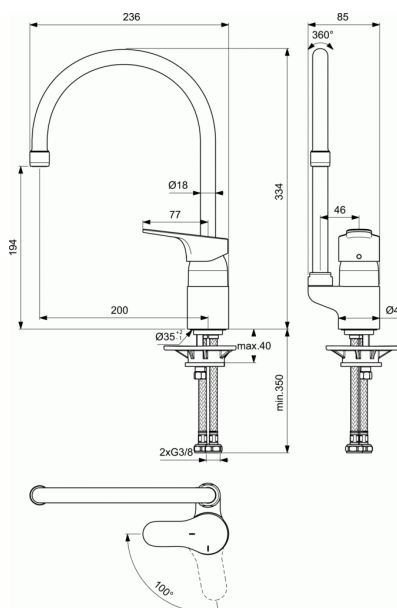

OLYOS

Mitigeur évier C3 bec tube haut

Mitigeur évier C3 bec tube haut

Bec tube orientable avec aérateur intégré.

Ouverture en eau froide en position centrale : Technologie Blue Start.

Cartouche Firmaflow® Ø 38mm avec limiteur de température intégré et limiteur de débit 50% déverrouillable.

Indicateurs rouge/bleu imprimés sur la manette.

Poignée Métal.

Système de fixation rapide EasyFix®.

Flexibles d'alimentation anti-torsion PEX 3/8" - 350 mm

Hauteur sous aérateur : 194 mm

Hauteur totale : 334 mm

Projection : 200 mm

Classification E0 C3 A3 U3

FINITIONS*

AA

* AA = Chrome (AA)

NORMES ET ENVIRONNEMENT