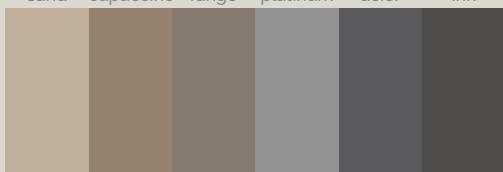

Unic Deco Slate blanco 200x100 cm

Unic Slate

Standard

blanco nacar beige marfil crema grey cemento moka lava negro

Ral / NCS

Naturally Made

sand capuccino fango platinum acier ink

Season

burgundy petal ocean sky forest mint

Dimensions (cm)

70 x

80 x

90 x

100 x

Dimensions (cm)

	A	B	C	D
	100	70/80/90	15,1	20
	120	70/80/90/100	15,1	20
	140	70/80/90/100	15,1	20
	160	70/80/90/100	15,1	20
	180	70/80/90/100	15,1	20
	200	70/80/90/100	15,1	20