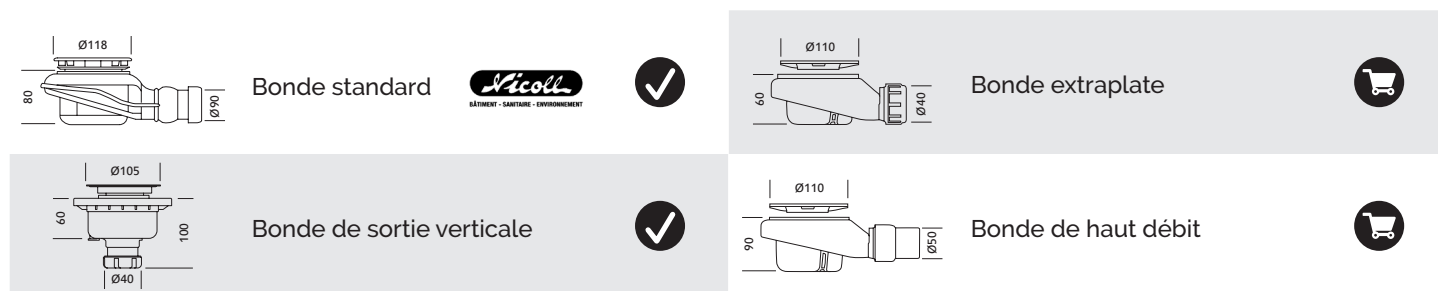

burgundy petal ocean sky forest mint

Dimensions (cm)

70 x

80 x

90 x

100 x

Dimensions (cm)

	A	B	C	D
	100	70/80/90	15,1	20
	120	70/80/90/100	15,1	20
	140	70/80/90/100	15,1	20
	160	70/80/90/100	15,1	20
	180	70/80/90/100	15,1	20
	200	70/80/90/100	15,1	20

Texture

Grille

* N'est inclus qu'un seul modèle de grille par receveur de douche, à choisir entre: Deco, Dune ou Drop.

Zone de séchage (cm)

Habillage (cm)

Bondes (mm)

* N'est inclus qu'un seul modèle de bonde par receveur de douche.