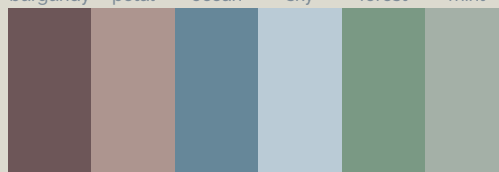

Unic Deco Slate blanco 200x100 cm

Unic Slate

Standard

blanco nacar beige marfil crema grey cemento moka lava negro

Ral / NCS

Naturally Made

sand capuccino fango platinum acier ink

Season

burgundy petal ocean sky forest mint

Dimensions (cm)

70 x

80 x

90 x

100 x

Dimensions (cm)

	A	B	C	D
	100	70/80/90	15,1	20
	120	70/80/90/100	15,1	20
	140	70/80/90/100	15,1	20
	160	70/80/90/100	15,1	20
	180	70/80/90/100	15,1	20
	200	70/80/90/100	15,1	20