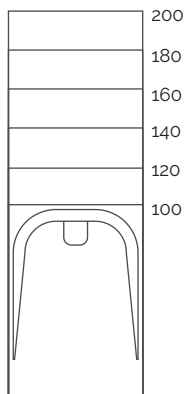

burgundy petal ocean sky forest mint

Dimensions (cm)

70 x

80 x

90 x

100 x

Dimensions (cm)

	A	B	C	D
	100	70/80/90	15,1	20
	120	70/80/90/100	15,1	20
	140	70/80/90/100	15,1	20
	160	70/80/90/100	15,1	20
	180	70/80/90/100	15,1	20
	200	70/80/90/100	15,1	20

Texture

Grille

* N'est inclus qu'un seul modèle de grille par receveur de douche, à choisir entre: Deco, Dune ou Drop.

Zone de séchage (cm)

Habillage (cm)

Bondes (mm)

* N'est inclus qu'un seul modèle de bonde par receveur de douche.