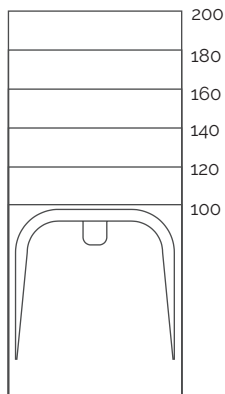

burgundy petal ocean sky forest mint

Dimensions (cm)

70 x

80 x

90 x

100 x

Dimensions (cm)

	A	B	C	D
	100	70/80/90	15,1	20
	120	70/80/90/100	15,1	20
	140	70/80/90/100	15,1	20
	160	70/80/90/100	15,1	20
	180	70/80/90/100	15,1	20
	200	70/80/90/100	15,1	20

Texture

Grille

* N'est inclus qu'un seul modèle de grille par receveur de douche, à choisir entre: Deco, Dune ou Drop.

Zone de séchage (cm)

Habillage (cm)

Bondes (mm)

* N'est inclus qu'un seul modèle de bonde par receveur de douche.