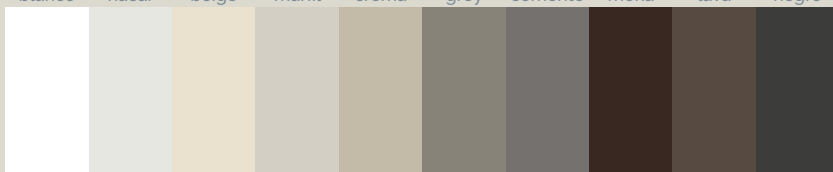

Unic Deco Slate blanco 200x100 cm

Unic Slate

Standard

blanco nacar beige marfil crema grey cemento moka lava negro

Ral / NCS

Naturally Made

sand capuccino fango platinum acier ink

Season

burgundy petal ocean sky forest mint

Dimensions (cm)

70 x

80 x

90 x

100 x

Dimensions (cm)

	A	B	C	D
	100	70/80/90	15,1	20
	120	70/80/90/100	15,1	20
	140	70/80/90/100	15,1	20
	160	70/80/90/100	15,1	20
	180	70/80/90/100	15,1	20
	200	70/80/90/100	15,1	20