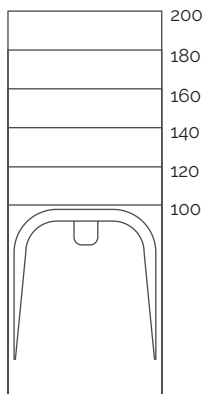

burgundy petal ocean sky forest mint

Dimensions (cm)

70 x

80 x

90 x

100 x

Dimensions (cm)

	A	B	C	D
	100	70/80/90	15,1	20
	120	70/80/90/100	15,1	20
	140	70/80/90/100	15,1	20
	160	70/80/90/100	15,1	20
	180	70/80/90/100	15,1	20
	200	70/80/90/100	15,1	20

Texture

Grille

* N'est inclus qu'un seul modèle de grille par receveur de douche, à choisir entre: Deco, Dune ou Drop.

Zone de séchage (cm)

Habillage (cm)

Bondes (mm)

* N'est inclus qu'un seul modèle de bonde par receveur de douche.