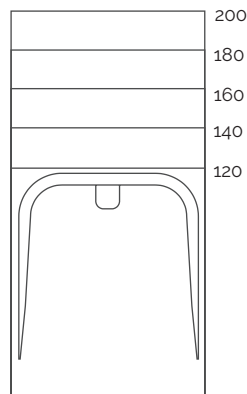

burgundy petal ocean sky forest mint

Dimensions (cm)

70 x

80 x

90 x

100 x

Dimensions (cm)

	A	B	C	D
	100	70/80/90	15,1	20
	120	70/80/90/100	15,1	20
	140	70/80/90/100	15,1	20
	160	70/80/90/100	15,1	20
	180	70/80/90/100	15,1	20
	200	70/80/90/100	15,1	20

Texture

Grille

* N'est inclus qu'un seul modèle de grille par receveur de douche, à choisir entre: Deco, Dune ou Drop.

Zone de séchage (cm)

Habillage (cm)

Bondes (mm)

* N'est inclus qu'un seul modèle de bonde par receveur de douche.