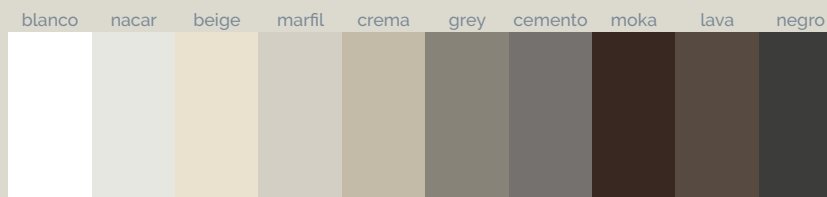

Halo Slate

Standard