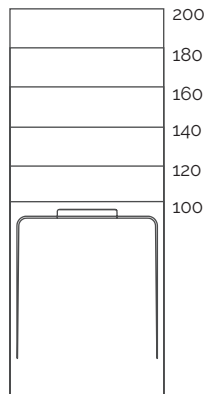

## Season

## Dimensions (cm)

70 x

80 x

90 x

100 x

## Dimensions (cm)

A	B	C	D	E
100	70/80	4,4	20	40
100	90	4,4	20	50
120	70/80	4,4	20	40
120	90/100	4,4	20	50
140	70/80	4,4	20	40
140	90/100	4,4	20	50
160	70/80	4,4	20	40
160	90/100	4,4	20	50
180	70/80	4,4	20	40
180	90/100	4,4	20	50
200	70/80	4,4	20	40
200	90/100	4,4	20	50