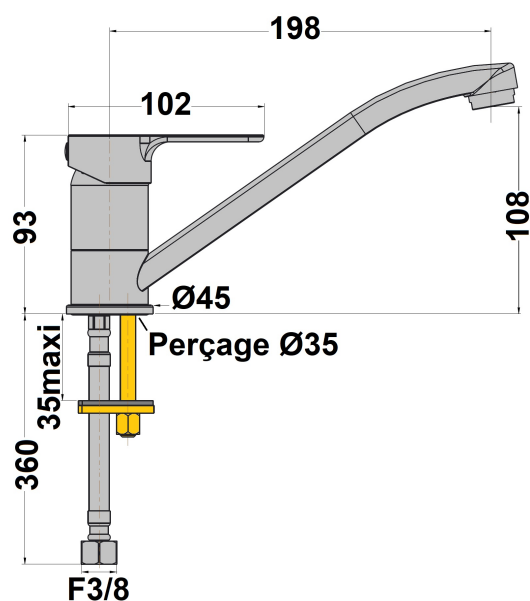

MITIGEUR EVIER ULTIMA

Ref : **ULCR573C3**

Collection : **Ultima**
E0 C3 A2 U3

Finition : **Chrome**
Débit : **10 l/min**

Caractéristiques techniques :

- Saillie : 198 mm
Hauteur totale : 120 mm
- Hauteur sous bec : 115 mm
- Bec mobile