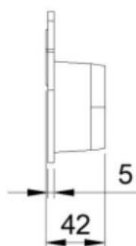

iNDiCANIVEAU - Obturateur perforé DN75
Amont/aval | PEHD | largeur 100 | hauteur 100
pour caniveaux B125 (6.414) et C250 (6.514)

AVANTAGES PRODUIT

- Adaptable à la gamme indicaniveau B125 grille acier galvanisé et C250 grille fonte
- Polyéthylène : surface lisse pour limiter l'encrassement, non poreux, résistant aux agents chimiques, ingélif, durable et 100% recyclable
- Gorge dans le caniveau pour faciliter la pose