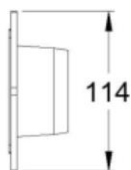

iNDiCANIVEAU - Obturateur perforé DN75
Amont/aval | PEHD | largeur 100 | hauteur 100
pour caniveaux B125 (6.414) et C250 (6.514)

AVANTAGES PRODUIT

- Adaptable à la gamme indicaniveau B125 grille acier galvanisé et C250 grille fonte
- Polyéthylène : surface lisse pour limiter l'encrassement, non poreux, résistant aux agents chimiques, ingélif, durable et 100% recyclable
- Gorge dans le caniveau pour faciliter la pose