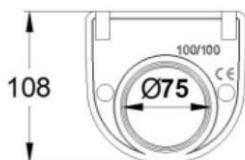

iNDiCANIVEAU - Obturateur perforé DN75
Amont/aval | PEHD | largeur 100 | hauteur 100
pour caniveaux B125 (6.414) et C250 (6.514)

AVANTAGES PRODUIT

- Adaptable à la gamme indicaniveau B125 grille acier galvanisé et C250 grille fonte
- Polyéthylène : surface lisse pour limiter l'encrassement, non poreux, résistant aux agents chimiques, ingélif, durable et 100% recyclable
- Gorge dans le caniveau pour faciliter la pose