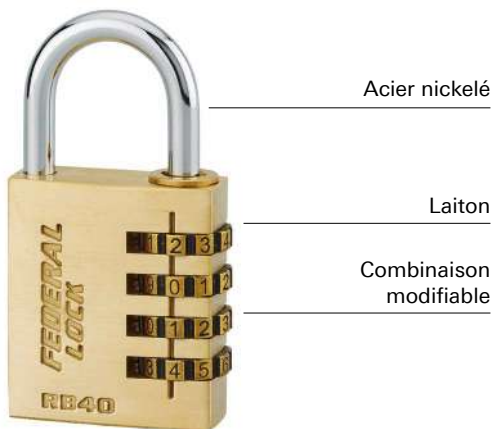

NIVEAU DE SÉCURITÉ

GARANTIE

CODE MODIFIABLE

**Description/Description/Descripción**

Corps laiton monobloc. Anse acier nickelé. Mécanisme à viroles. Combinaison modifiable (10 000 combinaisons possibles).

*Compact brass body. Nickel plated steel shackle. Dial mechanism. Resettable combination (10 000 combinations available).*

Cuerpo de latón monobloque. Arco de acero niquelado. Mecanismo con virolas. Combinación modificable (10 000 combinaciones posibles).

**Finition/Finish/Acabado**

Laiton poli

*Polished brass*

Latón pulido

**Utilisation/Use/Utilización**