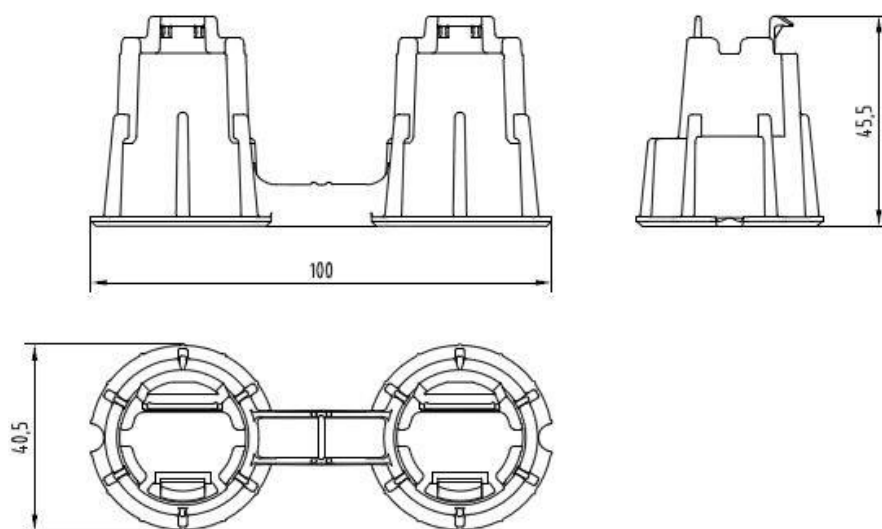

Connecteur Stormbrixx

Informations produit

Avantages

- En Polypropylène
- Facile d'installation
- Permet de connecter les modules et les différentes couches entre-elles

Description produit

- Longueur 100 mm
- Largeur 40 mm
- Hauteur 45 mm
- Poids 0,1 kg

Données techniques

Article	Longueur (mm)	Largeur extérieure (mm)	Hauteur (mm)	Poids (kg)
314023	100,3	40,2	45,5	0,1