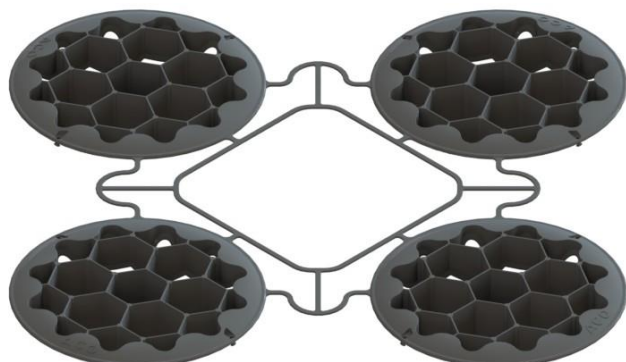

Couvercle surface pour Stormbrixx (par 4)

Informations produit

Avantages

- En Polypropylène
- Facile d'installation
- Manuportable par une personne seule
- Groupé par 4 pour une installation rapide
- Garantie la bonne tenue du géotextile et de la membrane à la charge

Description produit

- Dimension : 548x548 mm
- Poids 0,8 kg

Données techniques

Article	Longueur (mm)	Largeur extérieure (mm)	Hauteur (mm)	Poids (kg)
314022	548	548	47	0,8