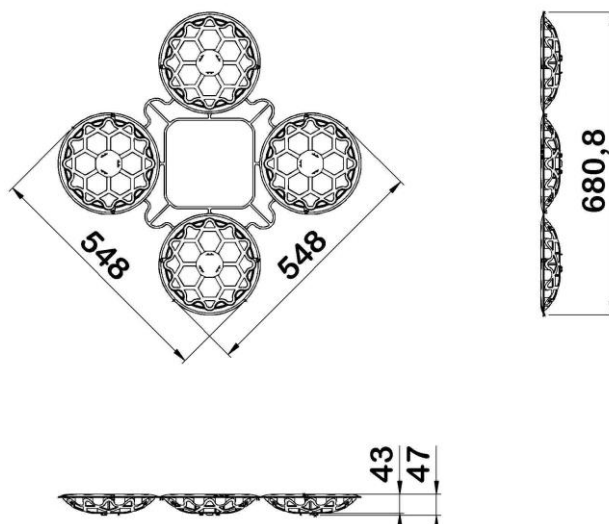

Couvercle surface pour Stormbrixx (par 4)

Informations produit

Avantages

- En Polypropylène
- Facile d'installation
- Manuportable par une personne seule
- Groupé par 4 pour une installation rapide
- Garantie la bonne tenue du géotextile et de la membrane à la charge

Description produit

- Dimension : 548x548 mm
- Poids 0,8 kg

Données techniques

Article	Longueur (mm)	Largeur extérieure (mm)	Hauteur (mm)	Poids (kg)
314022	548	548	47	0,8