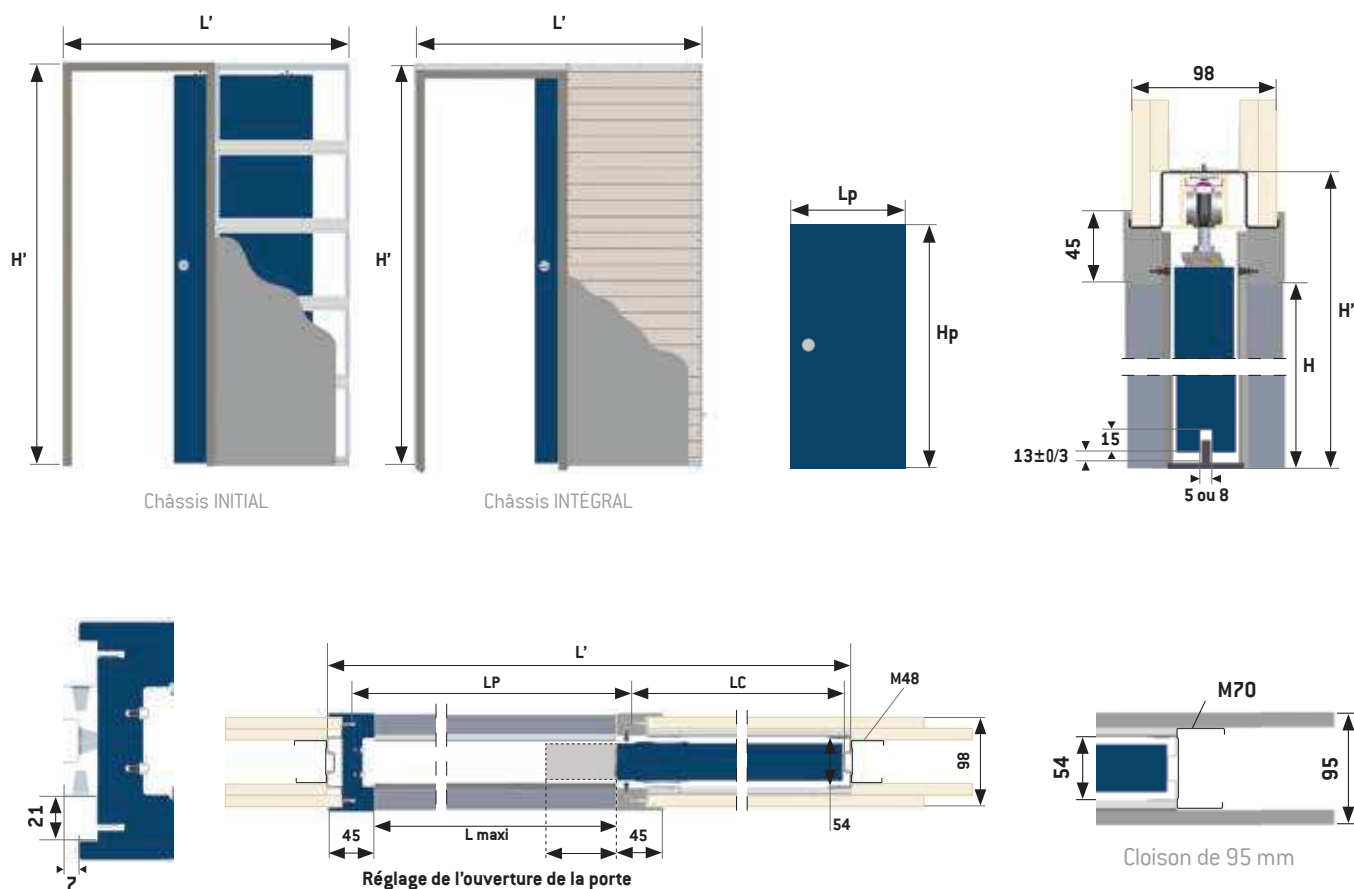

INITIAL

Le châssis standard

PORTE SIMPLE

CLOISON
PLAQUE DE
PLÂTRE

DOUBLE
AMORTISSEUR
OUVERTURE
FERMETURE
DE SÉRIE

CARACTÉRISTIQUES

- Châssis en acier galvanisé avec coffre ajouré
- Pour des cloisons à ossature métallique et plaques de plâtre de 95 et 98 mm.
- Double amortisseur ouverture/fermeture livré de série* (voir p. 3)
- Données techniques (voir p. 68)

DIMENSIONS (PORTES)

Largeur (mm)	Hauteur (mm)
630	2040
730	
830	
930	
1030	
1130	
1230	
1330	
1430	

AVANTAGES

Rail aluminium extractible

4 traits de niveau situés
à 1 m du sol fini

Roulements à billes blindés
haute qualité

*Non disponible sur les châssis de largeur 630 mm.

DONNÉES TECHNIQUES *Sillage* INITIAL & INTÉGRAL POUR PORTE SIMPLE

Support	Ossature métallique et plaque de plâtre
Cloison de 98 mm	Ossature métallique, montants de 48 mm + 2 plaques de BA13 sur chaque face de la cloison. Côté coffre : 1 plaque de BA13 à visser sur chaque face
Cloison de 95 mm	Le châssis s'adapte également sur des cloisons de 95 mm : ossature métallique, montants de 70 mm + 1 plaque de BA13 sur chaque face
Porte compatible	Type de porte : Chant droit Épaisseur : 40 mm max (y compris moulures, vitrage, hublots...) Poids : 120 kg max
Divers	Vis de fixation des plaques de plâtre sur le châssis fournis (Ø 3,9 x 19 mm)

TABLEAU DES DIMENSIONS (EN MM)

Porte Lp x Hp	Dimensions de passage maximum L x H	Encombrement de pose L' x H'	Largeur passage LP	Largeur coffre LC	Épaisseur cloison finie	Épaisseur coffre interne
630 x 2040	605 x 2040	1310 x 2120	646	629	95/98	54
730 x 2040	705 x 2040	1510 x 2120	746	729		
830 x 2040	805 x 2040	1710 x 2120	846	829		
930 x 2040	905 x 2040	1910 x 2120	946	929		
1030 x 2040	1005 x 2040	2110 x 2120	1046	1029		
1130 x 2040	1105 x 2040	2310 x 2120	1146	1129		
1230 x 2040	1205 x 2040	2510 x 2120	1246	1229		
1330 x 2040	1305 x 2040	2710 x 2120	1346	1329		
1430 x 2040	1405 x 2040	2910 x 2120	1446	1429		