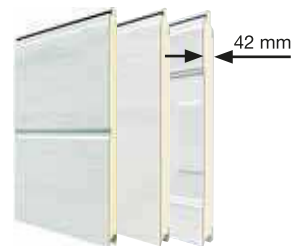

\* sur portes prémontées à rainures.

• Portes à rainures M  
Woodgrain ou Lisse.

• Portes à rainures L  
Woodgrain ou Lisse.

• Portes à cassettes S  
Woodgrain.

Panneau en acier galvanisé  
**double pari isolé 42 mm avec  
mousse PU** à motif Rainures M,  
Rainures L ou Cassettes S.  
U porte installée = 1,5 W/m²K