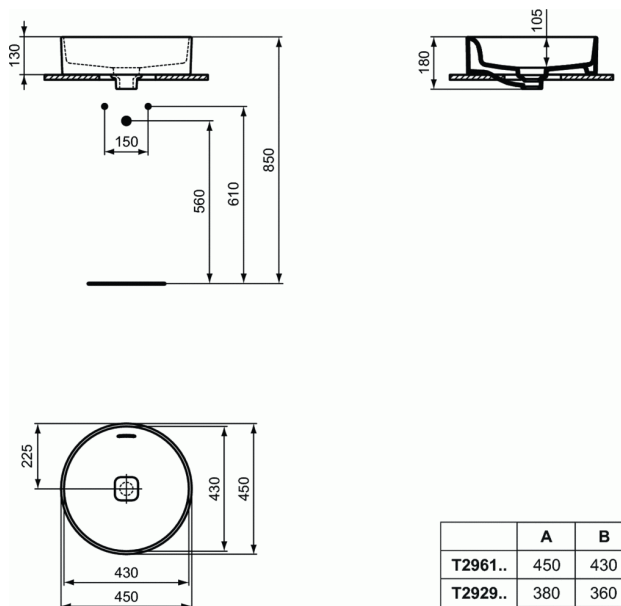

Code article T2961

STRADA II

Vasque ronde 45 cm

Vasque ronde 45 cm

Avec trop plein et sans plage de robinetterie

Vasque à poser 45 x 45 cm

En grès fin.

Emallée 4 faces