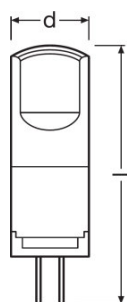

FICHE TECHNIQUE

Données électriques

Puissance nominale	2,40 W
Puissance nominale	2,40 W
Tension nominale	12,0 V
Facteur de puissance λ	0,50
Puissance équivalente à une lampe	28 W

Données photométriques

Flux lumineux nominale	300 lm
Flux lumineux	300 lm
Rated color temperature	2700 K
Ra Indice de rendu des couleurs	≥ 80
Flux résiduel en fin de vie nomi [calc.]	0,70
Teinte de couleur (désignation)	Warm White
Ecart-type de correspondance de couleur	≤ 6 sdc

Données photométriques

Temps de préchauffage (60 %)	< 0,50 s
Temps d'amorçage	< 0,5 s

Dimensions & poids

Longueur totale	44,0 mm
Diamètre	13,0 mm
Forme de l'ébauche	T13
Longueur	44,0 mm

Durée de vie

Durée de vie nominale	15000 h
-----------------------	---------

DONNÉES LOGISTIQUES

Code produit	Description produit	Unité d'emballage (Pièces/Unité)	Dimensions (longueur x largeur x hauteur)	Volume	Poids brut
4058075812031	ST PIN 28 2.4 W/827 G4	Carton de regroupement 9	345 mm x 153 mm x 136 mm	7.18 dm ³	338.00 g