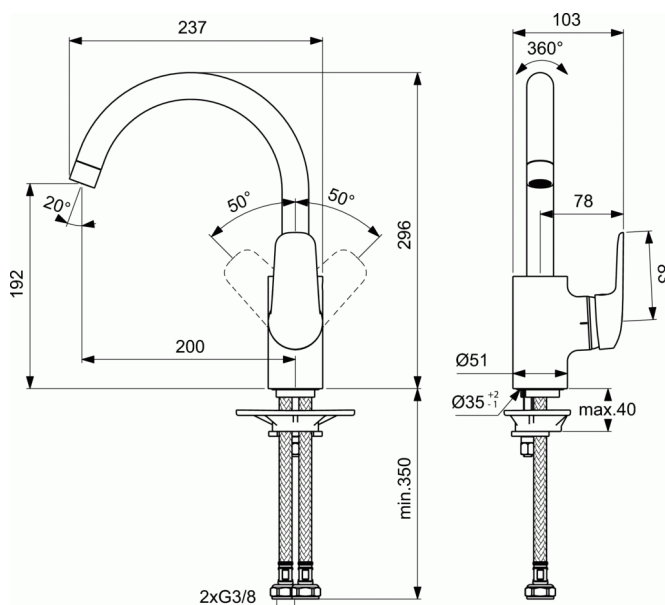

OKYRIS

Mitigeur évier bec haut

Mitigeur évier bec haut

Bec haut orientable

Poignée en métal.

Cartouche diamètre 40 mm.

Flexibles d'alimentation G3/8

Hauteur sous aérateur 192 mm

Hauteur totale 296 mm

Projection 200 mm

Classement E0 C3 A2 U3;2pts

Numéro ACS: 16ACCLY390

FINITIONS*

AA

* AA = Chrome (AA)

NORMES ET ENVIRONNEMENT