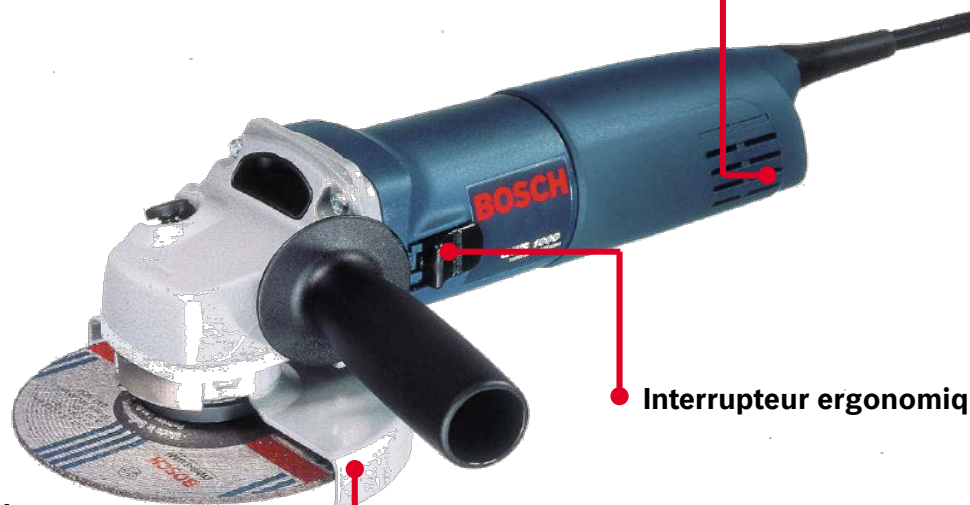

# Meuleuse angulaire GWS 1000 Professional

Référence	0 601 828 800
Code EAN	3 165 140 835 015

Système d'aération efficace :  
moteur protégé

Interrupteur ergonomique latéral

Capot de protection  
« anti-éclat »

Equipée de la protection  
anti-redémarrage

## Les avantages pour l'utilisateur :

- **Aération optimale du moteur** pour éviter une surchauffe du moteur et le prolongement de la **durée de vie** de l'outil.
- **Nouveau capot de protection anti-éclats** est facilement réglable et offre une protection encore plus importante (en cas d'éclatement du disque).
- Vissage de la **poignée supplémentaire** à droite ou à gauche.
- **Protection anti-redémarrage** pour éviter que l'outil se remette en route après une coupure involontaire.

## CARACTERISTIQUES TECHNIQUES

Puissance	[W]	1000
Ø disque	[mm]	125
Régime à vide	[tr/min]	11 000
Filetage de la broche		M14
Poids (norme EPTA)	[Kg]	1,6