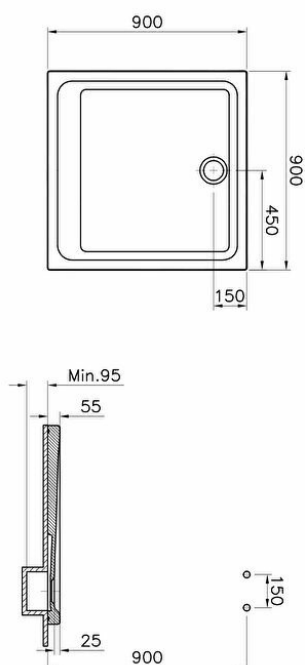

Gammes: Arkitekt

Spécifications techniques

Couleur	Blanc	Certificat	NF
Hauteur	55	Épaisseur	Extra Plat
Largeur	900	Informations sur le diamètre du siphon	90 mm
Profondeur	900	Emplacement du trou de siphon	Bord court
Designer	Équipe design de VitrA	Informations sur le bord non émaillé	AD
Garantie	2	Matériau du corps	FFC- Argile Finesse
Finition	Hygiene		
Matériel	Hygiene		

Mesure marketing (cm) 90 x 90 CM

Dessin Technique 2A

**Spécifications techniques**

Couleur: Blanc **Hauteur:** 55 **Largeur:** 900 **Profondeur:** 900 **Designer:** Équipe design de VitrA **Garantie:** 2 **Finition:** Hygiene

Matériel: Hygiene **Certificat:** NF **Épaisseur:** Extra Plat **Informations sur le diamètre du siphon:** 90 mm **Emplacement du trou de siphon:** Bord court **Informations sur le bord non émaillé:** AD **Matériau du corps:** FFC- Argile Finesse **Mesure marketing (cm):** 90 x 90 CM