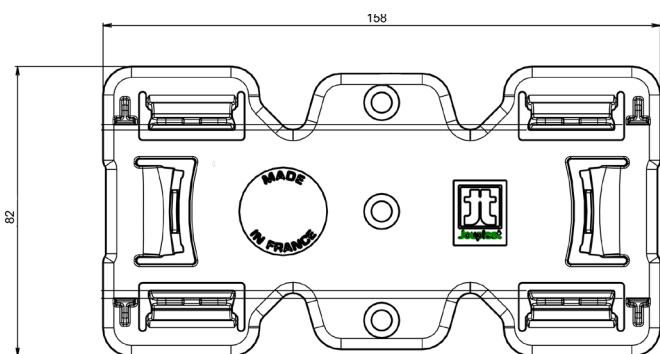

NOUVEAU**PROFILDECK®****ADAPTATEUR****CARACTÉRISTIQUES**

- › Matière : polypropylène
- › Couleur : noir
- › Poids : 45 g
- › Dimensions : 158 mm x 82 mm x 44 mm
- › Résistant aux températures entre -30°C et +60°C
- › Résistant aux UV et au GEL

APPLICATIONS

- › Permet de solidariser et de maintenir le profilé au plot Jouplast®.
- › Permet l'aboutage de 2 profilés à l'aide des 4 points de fixation.

CONDITIONNEMENT

Disponible en carton de 40 pièces par carton
(Palette de 40 cartons)

RECOMMANDATIONS

- › Terrasse à usage piéton uniquement.
- › Usage extérieur uniquement.
- › Compatible avec le DTU 51.4.
- › Surélève la hauteur du plot de 5 mm.
- › Compatible avec la gamme «Essentiel» Jouplast®: lambourde, dalle et autonivelant.
- › Compatible avec les rehausses de 25 mm et 60 mm uniquement.