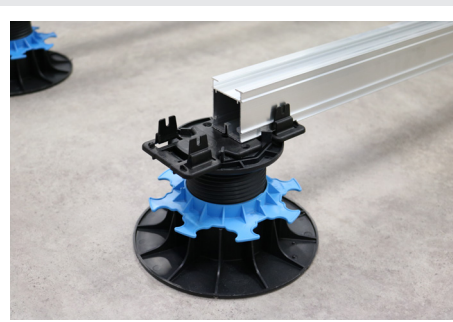

NOUVEAU**PROFILDECK®****ADAPTATEUR****CARACTÉRISTIQUES**

- › Matière : polypropylène
- › Couleur : noir
- › Poids : 45 g
- › Dimensions : 158 mm x 82 mm x 44 mm
- › Résistant aux températures entre -30°C et +60°C
- › Résistant aux UV et au GEL

APPLICATIONS

- › Permet de solidariser et de maintenir le profilé au plot Jouplast®.
- › Permet l'aboutage de 2 profilés à l'aide des 4 points de fixation.

CONDITIONNEMENT

Disponible en carton de 40 pièces par carton
(Palette de 40 cartons)

RECOMMANDATIONS

- › Terrasse à usage piéton uniquement.
- › Usage extérieur uniquement.
- › Compatible avec le DTU 51.4.
- › Surélève la hauteur du plot de 5 mm.
- › Compatible avec la gamme «Essentiel» Jouplast®: lambourde, dalle et autonivelant.
- › Compatible avec les rehausses de 25 mm et 60 mm uniquement.