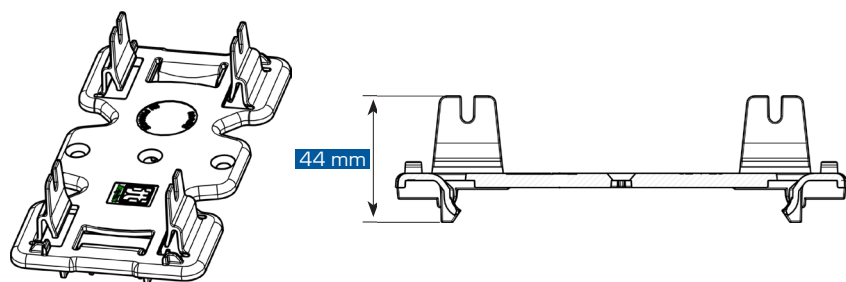

NOUVEAU**PROFILDECK®****ADAPTATEUR****CARACTÉRISTIQUES**

- › Matière : polypropylène
- › Couleur : noir
- › Poids : 45 g
- › Dimensions : 158 mm x 82 mm x 44 mm
- › Résistant aux températures entre -30°C et +60°C
- › Résistant aux UV et au GEL

APPLICATIONS

- › Permet de solidariser et de maintenir le profilé au plot Jouplast®.
- › Permet l'aboutage de 2 profilés à l'aide des 4 points de fixation.

CONDITIONNEMENT

Disponible en carton de 40 pièces par carton
(Palette de 40 cartons)

RECOMMANDATIONS

- › Terrasse à usage piéton uniquement.
- › Usage extérieur uniquement.
- › Compatible avec le DTU 51.4.
- › Surélève la hauteur du plot de 5 mm.
- › Compatible avec la gamme «Essentiel» Jouplast®: lambourde, dalle et autonivelant.
- › Compatible avec les rehausses de 25 mm et 60 mm uniquement.