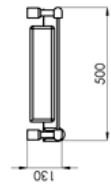

## La gamme

**Nouveau** : Disponibles en 3 couleurs

Couleur	Référence	GENCOD	Puissance (W)	Hauteur (mm)	Largueur (mm)	Poids (kg)
Blanc	3033-0020	7640112385058	500 + 1000	1094	500	17,0
	3033-0030	7640112385065	750 + 1000	1517	500	22,5
	3033-0040	7640112385072	1000 + 1000	1686	600	28,0
Black Flash	3033-0020-9005	7613367000953	500 + 1000	1094	500	17,0
	3033-0030-9005	7613367000984	750 + 1000	1517	500	22,5
	3033-0040-9005	7613367000861	1000 + 1000	1686	600	28,0
Grey Aluminium	3033-0020-9007	7613367000960	500 + 1000	1094	500	17,0
	3033-0030-9007	7613367000991	750 + 1000	1517	500	22,5
	3033-0040-9007	7613367000878	1000 + 1000	1686	600	28,0
Dark Brown	3033-0020-0847	7613367000977	500 + 1000	1094	500	17,0
	3033-0030-0847	7613367000854	750 + 1000	1517	500	22,5
	3033-0040-0847	7613367000885	1000 + 1000	1686	600	28,0

## Schémas techniques

Saillie au mur = 130 mm