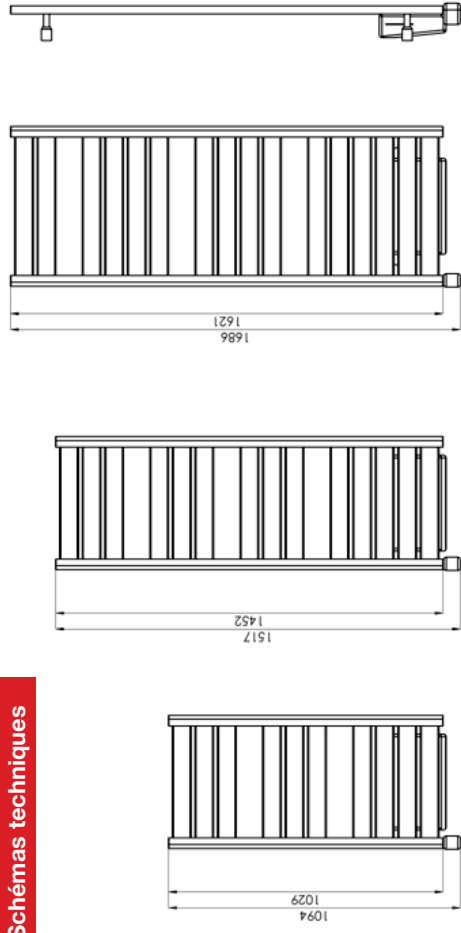

## Commande murale avec programmation et affichage digital

- Installation murale à portée de main ou sur socle (fourni)
- Programmation hebdomadaire et journalière.
- Détection ouverture / fermeture de fenêtre.
- Affichage digital de l'heure ou de la température de consigne
- Compatible fil pilote 6 ordres
- Alimentation 2 piles LR03 (fournies)

## La gamme

**Nouveau** : Disponibles en 3 couleurs

Couleur	Référence	GENCOD	Puissance (W)	Hauteur (mm)	Largueur (mm)	Poids (kg)
Blanc	3033-0020	7640112385058	500 + 1000	1094	500	17,0
	3033-0030	7640112385065	750 + 1000	1517	500	22,5
	3033-0040	7640112385072	1000 + 1000	1686	600	28,0
Black Flash	3033-0020-9005	7613367000953	500 + 1000	1094	500	17,0
	3033-0030-9005	7613367000984	750 + 1000	1517	500	22,5
	3033-0040-9005	7613367000861	1000 + 1000	1686	600	28,0
Grey Aluminium	3033-0020-9007	7613367000960	500 + 1000	1094	500	17,0
	3033-0030-9007	7613367000991	750 + 1000	1517	500	22,5
	3033-0040-9007	7613367000878	1000 + 1000	1686	600	28,0
Dark Brown	3033-0020-0847	7613367000977	500 + 1000	1094	500	17,0
	3033-0030-0847	7613367000854	750 + 1000	1517	500	22,5
	3033-0040-0847	7613367000885	1000 + 1000	1686	600	28,0

## Schémas techniques

Saillie au mur = 130 mm