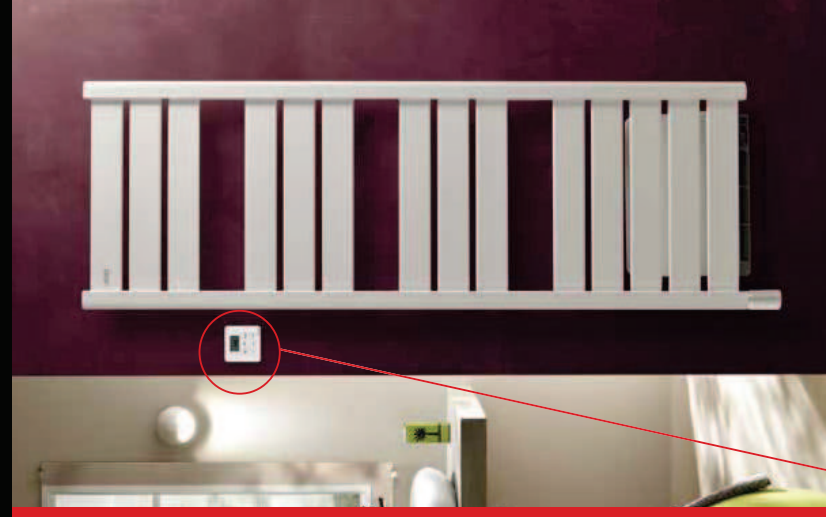

## PRATIQUE

Commande murale infrarouge à portée de main  
Fonction boost du soufflant 30 minutes  
Sans entretien (huile minérale inaltérable haute performance)  
Proposé en 3 couleurs au choix pour une meilleure intégration dans la salle de bain

## Madras + Air, toute la qualité Acova :

- Radiateur sèche-serviettes en acier haute qualité
- 4 consoles de fixations réglables incluses
- Conçu pour l'utilisation en ambiances humides : protection anticorrosion haute résistance par 11 bains de traitement
- Excellente durabilité :
- Peinture époxy
- Finitions homogènes sur toute la surface du radiateur, soudures invisibles sans sur-épaisseur
- Parfaite sécurité grâce au limiteur thermique
- Chaque Madras + Air est contrôlé à 14 étapes de fabrication