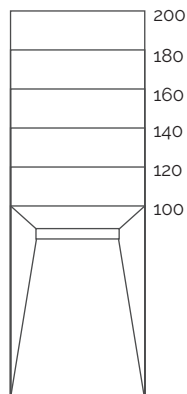

Prisma Slate blanco 200x100 cm

Prisma Slate

Standard

Ral / NCS

Naturally Made

Season

Dimensions (cm)

70 x

80 x

90 x

100 x

Dimensions (cm)

A	B	C
100	70/80/90/100	15
120	70/80/90/100	15
140	70/80/90/100	15
160	70/80/90/100	15
180	70/80/90/100	15
200	70/80/90/100	15

Texture

Grille

Inox

Rebord (cm)

Rebord

Slate

4,1 x 5

Habillage (cm)

Habillage

Slate

9 x 60 - 200

Bondes (mm)

Bonde standard Ø70

Bonde de sortie verticale Ø70

* N'est inclus qu'un seul modèle de bonde par receveur de douche.

Zone de séchage (cm)

Zone de séchage

Slate

100 x 100