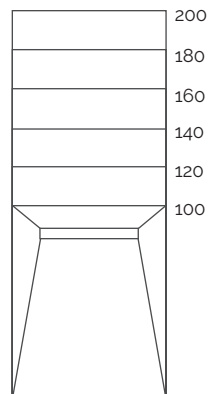

Prisma Slate blanco 200x100 cm

Prisma Slate

Standard

Ral / NCS

Naturally Made

Season

Dimensions (cm)

70 x

80 x

90 x

100 x

Dimensions (cm)

A	B	C
100	70/80/90/100	15
120	70/80/90/100	15
140	70/80/90/100	15
160	70/80/90/100	15
180	70/80/90/100	15
200	70/80/90/100	15

Texture

Grille

Inox

Rebord (cm)

Rebord

Slate

4,1 x 5

Habillage (cm)

Habillage

Slate

9 x 60 - 200

Bondes (mm)

Bonde standard Ø70

Bonde de sortie verticale Ø70

* N'est inclus qu'un seul modèle de bonde par receveur de douche.

Zone de séchage (cm)

Zone de séchage

Slate

100 x 100