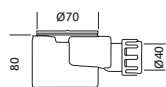

80 x

90 x

100 x

Dimensions (cm)

A	B	C
100	70/80/90/100	15
120	70/80/90/100	15
140	70/80/90/100	15
160	70/80/90/100	15
180	70/80/90/100	15
200	70/80/90/100	15

Texture

Grille

Inox

Rebord (cm)

Rebord

Slate

4,1 x 5

Habillage (cm)

Habillage

Slate

9 x 60 - 200

Bondes (mm)

Bonde standard Ø70

Bonde de sortie verticale Ø70

* N'est inclus qu'un seul modèle de bonde par receveur de douche.

Zone de séchage (cm)

Zone de séchage

Slate

100 x 100