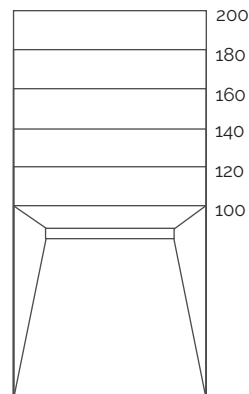

Prisma Slate blanco 200x100 cm

Prisma Slate

Standard

Ral / NCS

Naturally Made

Season

Dimensions (cm)

70 x

80 x

90 x

100 x

Dimensions (cm)

A	B	C
100	70/80/90/100	15
120	70/80/90/100	15
140	70/80/90/100	15
160	70/80/90/100	15
180	70/80/90/100	15
200	70/80/90/100	15

Texture

Grille

Inox

Rebord (cm)

Rebord

Slate

4,1 x 5

Habillage (cm)

Habillage

Slate

9 x 60 - 200

Bondes (mm)

Bonde standard Ø70

Bonde de sortie verticale Ø70

* N'est inclus qu'un seul modèle de bonde par receveur de douche.

Zone de séchage (cm)

Zone de séchage

Slate

100 x 100