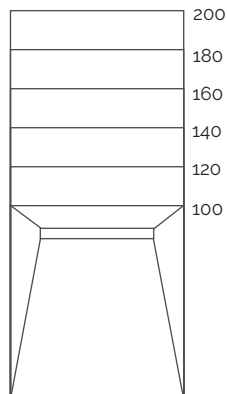

Prisma Slate blanco 200x100 cm

Prisma Slate

Standard

Ral / NCS

Naturally Made

Season

Dimensions (cm)

70 x

80 x

90 x

100 x

Dimensions (cm)

A	B	C
100	70/80/90/100	15
120	70/80/90/100	15
140	70/80/90/100	15
160	70/80/90/100	15
180	70/80/90/100	15
200	70/80/90/100	15

Texture

Grille

Inox

Rebord (cm)

Rebord

Slate

4,1 x 5

Habillage (cm)

Habillage

Slate

9 x 60 - 200

Bondes (mm)

Bonde standard Ø70

Bonde de sortie verticale Ø70

* N'est inclus qu'un seul modèle de bonde par receveur de douche.

Zone de séchage (cm)

Zone de séchage

Slate

100 x 100