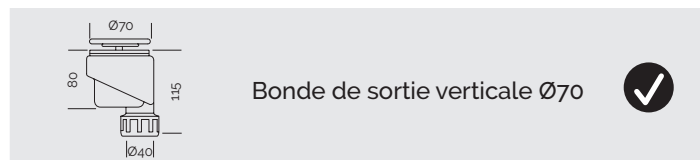

80 x

90 x

100 x

Dimensions (cm)

A	B	C
100	70/80/90/100	15
120	70/80/90/100	15
140	70/80/90/100	15
160	70/80/90/100	15
180	70/80/90/100	15
200	70/80/90/100	15

Texture

Grille

Inox

Rebord (cm)

Rebord

Slate

4,1 x 5

Habillage (cm)

Habillage

Slate

9 x 60 - 200

Bondes (mm)

Bonde standard Ø70

Bonde de sortie verticale Ø70

* N'est inclus qu'un seul modèle de bonde par receveur de douche.

Zone de séchage (cm)

Zone de séchage

Slate

100 x 100