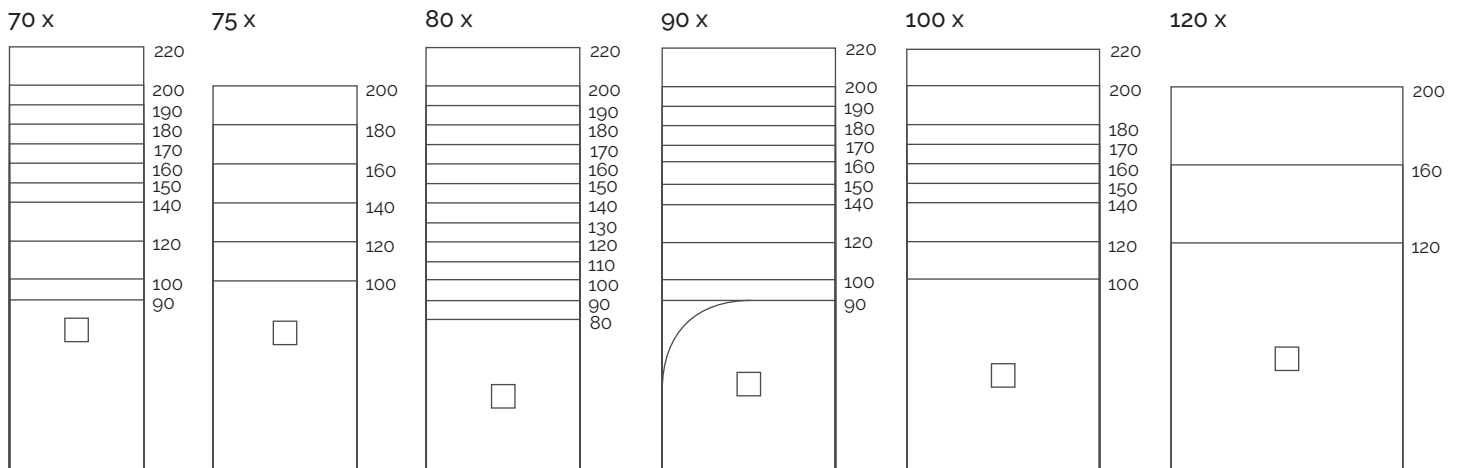

Base Slate

Standard

Ral / NCS

Naturally Made

Season

Dimensions (cm)

NOTE: Les dimensions maximales peuvent varier aprox. ± 0,5%.

acquabella

Dimensions (cm)

A	B	C
90	70/80	25
100	70/75/80/90	25
110	80	25
120	70/75/80/90/100	25
130	80	25
140	70/75/80/90/100	55
150	70/80/90/100	55
160	70/75/80/90/100/120	55
170	70/80/90/100	55
180	70/75/80/90/100	55
180	80/90/100	90
190	70/80/90	55
200	70/75/80/90/100/120	55
200	80/90/100	100
220	70/80/90/100	110

A	B	C
80	80	40
90	90	45
100	100	50
120	120	60

A	B	C
90	90	26
90 Dx	120	27
90 Sx	120	27

Texture

Rebord (cm)

Grille

* N'est inclus qu'un seul modèle de grille par receveur de douche, à choisir entre: Mia, Geo ou Lux.