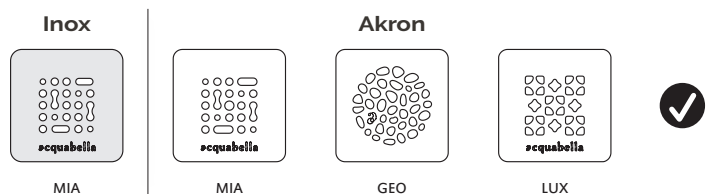

Dimensions (cm)

A	B	C
90	70/80	25
100	70/75/80/90	25
110	80	25
120	70/75/80/90/100	25
130	80	25
140	70/75/80/90/100	55
150	70/80/90/100	55
160	70/75/80/90/100/120	55
170	70/80/90/100	55
180	70/75/80/90/100	55
180	80/90/100	90
190	70/80/90	55
200	70/75/80/90/100/120	55
200	80/90/100	100
220	70/80/90/100	110

A	B	C
80	80	40
90	90	45
100	100	50
120	120	60

A	B	C
90	90	26
90 Dx	120	27
90 Sx	120	27

Texture

Rebord (cm)

Grille

* N'est inclus qu'un seul modèle de grille par receveur de douche, à choisir entre: Mia, Geo ou Lux.

Habillage (cm)

Zone de séchage (cm)

Bondes (mm)

* N'est inclus qu'un seul modèle de bonde par receveur de douche.

Spécificités techniques

<p>CLASSE C UNE- EN 16165:2022 Annexe A Antidérapant Classe C</p>	<p>Facile à découper</p>	<p>0% Si Découpe sûre-matériau sans silice</p>
<p>NF XP P 05-010 Normative française PN 24</p>	<p>Résistant au choc thermique</p>	<p>Résistant aux impacts</p>
<p>ISO 22196:2011 Certificat antibactérien</p>	<p>Résistant à l'hydrolyse. 0% polyester ortoftálico</p>	<p>CLASS 1 UNE-EN 14527:2016 + A1:2019 Classe 1</p>