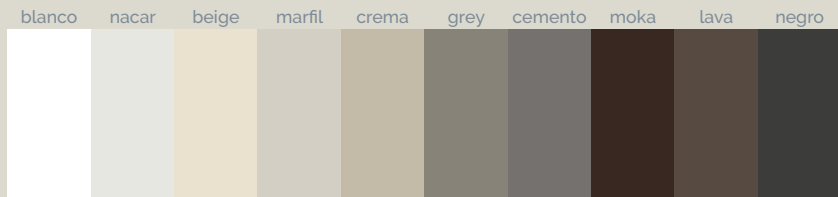

Base Slate

Standard

Ral / NCS

Naturally Made

Season

Dimensions (cm)

NOTE: Les dimensions maximales peuvent varier aprox. ± 0,5%.

acquabella

A	B	C
80	80	40
90	90	45
100	100	50
120	120	60

A	B	C
90	90	26
90 Dx	120	27
90 Sx	120	27

Texture

Rebord (cm)

Grille

* N'est inclus qu'un seul modèle de grille par receveur de douche, à choisir entre: Mia, Geo ou Lux.