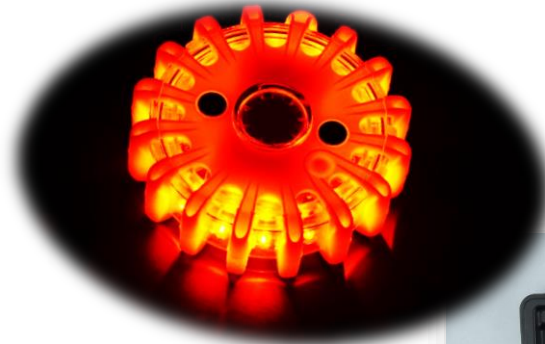

FICHE TECHNIQUE

MALLETTE 6 BALISES LED

REF : HU/TR627/PF

BALISE LED A L'UNITE

REF : HU/TR651/PF

Descriptif :

MALLETTE COMPLETE 6 BALISES LED

- Visible à 200 m et à 360°
- Sa face magnétique permet le positionnement sur toute surface métallique
- 9 positions possibles : gyrophare, scintillement : simple, double ou alterné ; SOS (MORSE) ; 16 LED fixes ; 16 LED fixes en veilleuses ; 2 LED fixes ; 4 LED fixes
- Rechargement individuel ou simultané des 6 balises dans la valise (Batteries : 3 x 3,7V lithium). Livré avec prise secteur et allume-cigare 12/24V.
- Dimensions : 10,8 cm de diamètre x 3,5 cm d'épaisseur
- Poids d'une balise : 290 gr. Poids de la valise : 3 Kg

Ne peut remplacer l'utilisation d'un gyrophare.