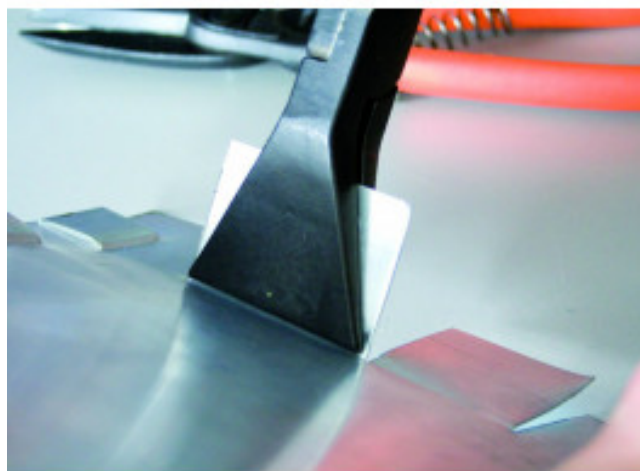

Réf. : 039355
Gencod 3476060003935 / Poids 0.720 kg
PCB : 5 / Métier : Couvreur

PINCE À BORDER - Droite - 60 mm

Entrelacée.
Poignées PVC (isolant thermique).
Profondeur du pli : 54 mm.

Pièces détachées et/ou produits associés